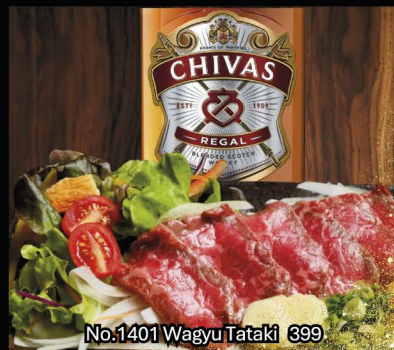

No.075.....180ml 99

No.078.....2000ml 1,499

-3 -2 -1 0 +1 +2 +3 +4 +5 +6 -7 +8 +9 +10

สาเกรสนุ่ม กลมกล่อม ดื่มง่าย
เข้ากับได้ดีกับอาหารญี่ปุ่นทุกชนิด

Smooth and well-balanced classic sake.
Mild taste, easy to enjoy.
Pairs well with all Japanese dishes.

まろやかでコクのある味わい。
飲みやすく、どんな和食にも合う定番酒。

シーバスリーガル12年 CHIVAS REGAL 12 YEARS

Alcohol:40%

Regular Mega
No.025 Highball..... 189 / 359

No.026 Bottle 700ml..... 1,999

No.026 Bottle 1000ml..... 2,599

สก๊อตชวิสที่บ่ม 12 ปี ให้รสนุ่มละมุนพร้อมกลิ่นน้ำผึ้งและวานิลลา
สมดุลและดื่มง่ายอย่างมีระดับ
เข้ากับได้ดีกับไก่ย่าง สเต็ก และเมนูทอดต่างๆ
ช่วยยกระดับมื้ออาหารของคุณให้พิเศษยิ่งขึ้น