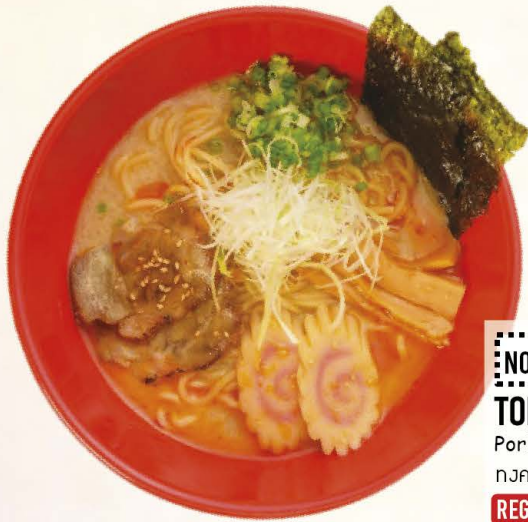

NIKU MISO TANTANMEN

Spicy Minced Pork Tantanmen

บะหมี่ดินตันมิโสะทง

REGULAR.....320.- MINI SIZE.....200.-

NO.9128 しゃかりきラーメン