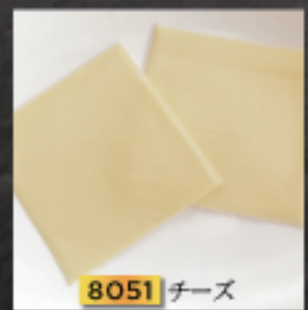

8031

上等カレー
JOTO CURRY 230.-
Basic Curry Rice

8032

たまごカレー
TAMAGO CURRY 260.-
Raw Yolk Egg Curry Rice

ご飯の量をお選びください。
Please Choose the Amount of Rice

150g	Standard 200g	300g
-20B	0B	+30B

カレールーの量 1.5 倍
Add Curry Source 1.5 × UP +80B

8033

えびフライカレー
EBI FRY CURRY 330.-
Deep Fried Shrimp Curry Rice

8034

カキフライカレー
KAKI FRY CURRY 340.-
Deep Fried Oyster Curry Rice

8035

チーズカレー
CHEESE CURRY 280.-
Cheese Curry Rice

8049

ミニカレー
MINI CURRY (Rice 100g) 160.-
Mini Curry Rice

TOPPING

8050 生卵

Raw Yolk Egg 30B

8051 チーズ

Cheese 50B

8052 カツ

Pork Cutlet 60B

8053 えびフライ